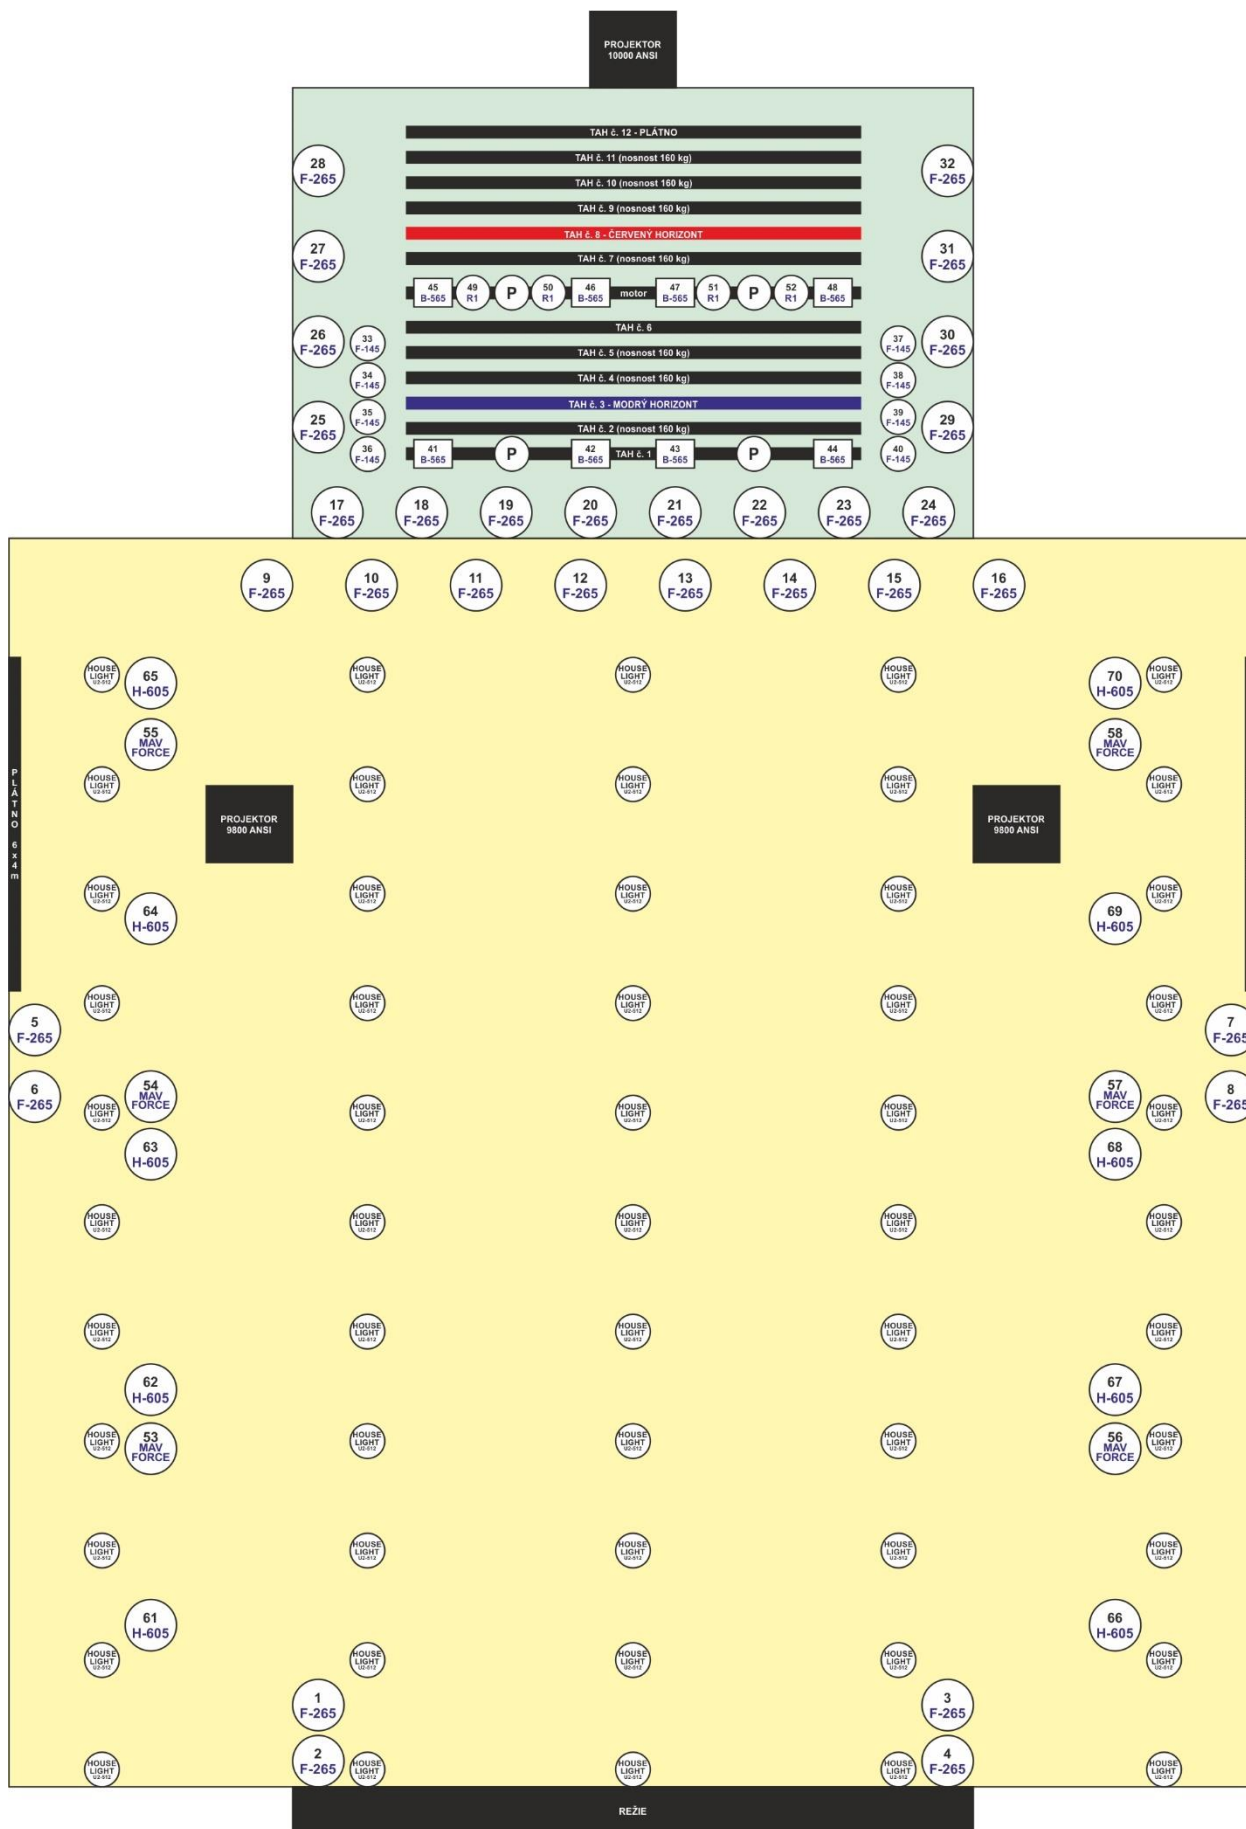

Rozmístění světel:

Light plot:

No	DMX	Manufacturer	Model	Mode	No	DMX	Manufacturer	Model	Mode
1	01-001	Chauvet Pro	OvaF265WW	2chDimZoom	36	01-071	Chauvet Pro	OvaF145WW	2chDimZoom
2	01-003	Chauvet Pro	OvaF265WW	2chDimZoom	37	01-073	Chauvet Pro	OvaF145WW	2chDimZoom
3	01-005	Chauvet Pro	OvaF265WW	2chDimZoom	38	01-075	Chauvet Pro	OvaF145WW	2chDimZoom
4	01-007	Chauvet Pro	OvaF265WW	2chDimZoom	39	01-077	Chauvet Pro	OvaF145WW	2chDimZoom
5	01-009	Chauvet Pro	OvaF265WW	2chDimZoom	40	01-079	Chauvet Pro	OvaF145WW	2chDimZoom
6	01-011	Chauvet Pro	OvaF265WW	2chDimZoom	41	01-081	Chauvet Pro	OvaB565FC	1CellFull17chV2
7	01-013	Chauvet Pro	OvaF265WW	2chDimZoom	42	01-098	Chauvet Pro	OvaB565FC	1CellFull17chV2
8	01-015	Chauvet Pro	OvaF265WW	2chDimZoom	43	01-115	Chauvet Pro	OvaB565FC	1CellFull17chV2
9	01-017	Chauvet Pro	OvaF265WW	2chDimZoom	44	01-132	Chauvet Pro	OvaB565FC	1CellFull17chV2
10	01-019	Chauvet Pro	OvaF265WW	2chDimZoom	45	01-149	Chauvet Pro	OvaB565FC	1CellFull17chV2
11	01-021	Chauvet Pro	OvaF265WW	2chDimZoom	46	01-166	Chauvet Pro	OvaB565FC	1CellFull17chV2
12	01-023	Chauvet Pro	OvaF265WW	2chDimZoom	47	01-183	Chauvet Pro	OvaB565FC	1CellFull17chV2
13	01-025	Chauvet Pro	OvaF265WW	2chDimZoom	48	01-200	Chauvet Pro	OvaB565FC	1CellFull17chV2
14	01-027	Chauvet Pro	OvaF265WW	2chDimZoom	49	01-217	Chauvet Pro	RogueR1Spot	19ch
15	01-029	Chauvet Pro	OvaF265WW	2chDimZoom	50	01-236	Chauvet Pro	RogueR1Spot	19ch
16	01-031	Chauvet Pro	OvaF265WW	2chDimZoom	51	01-255	Chauvet Pro	RogueR1Spot	19ch
17	01-033	Chauvet Pro	OvaF265WW	2chDimZoom	52	01-274	Chauvet Pro	RogueR1Spot	19ch
18	01-035	Chauvet Pro	OvaF265WW	2chDimZoom	53	02-001	Chauvet Pro	MavForce2Prof	50ch
19	01-037	Chauvet Pro	OvaF265WW	2chDimZoom	54	02-051	Chauvet Pro	MavForce2Prof	50ch
20	01-039	Chauvet Pro	OvaF265WW	2chDimZoom	55	02-101	Chauvet Pro	MavForce2Prof	50ch
21	01-041	Chauvet Pro	OvaF265WW	2chDimZoom	56	02-151	Chauvet Pro	MavForce2Prof	50ch
22	01-043	Chauvet Pro	OvaF265WW	2chDimZoom	57	02-201	Chauvet Pro	MavForce2Prof	50ch
23	01-045	Chauvet Pro	OvaF265WW	2chDimZoom	58	02-251	Chauvet Pro	MavForce2Prof	50ch
24	01-047	Chauvet Pro	OvaF265WW	2chDimZoom	61	02-301	Chauvet Pro	OvaH605FC	16ch V2
25	01-049	Chauvet Pro	OvaF265WW	2chDimZoom	62	02-317	Chauvet Pro	OvaH605FC	16ch V2
26	01-051	Chauvet Pro	OvaF265WW	2chDimZoom	63	02-333	Chauvet Pro	OvaH605FC	16ch V2
27	01-053	Chauvet Pro	OvaF265WW	2chDimZoom	64	02-349	Chauvet Pro	OvaH605FC	16ch V2
28	01-055	Chauvet Pro	OvaF265WW	2chDimZoom	65	02-365	Chauvet Pro	OvaH605FC	16ch V2
29	01-057	Chauvet Pro	OvaF265WW	2chDimZoom	66	02-381	Chauvet Pro	OvaH605FC	16ch V2
30	01-059	Chauvet Pro	OvaF265WW	2chDimZoom	67	02-397	Chauvet Pro	OvaH605FC	16ch V2
31	01-061	Chauvet Pro	OvaF265WW	2chDimZoom	68	02-413	Chauvet Pro	OvaH605FC	16ch V2
32	01-063	Chauvet Pro	OvaF265WW	2chDimZoom	69	02-429	Chauvet Pro	OvaH605FC	16ch V2
33	01-065	Chauvet Pro	OvaF145WW	2chDimZoom	70	02-445	Chauvet Pro	OvaH605FC	16ch V2
34	01-067	Chauvet Pro	OvaF145WW	2chDimZoom					
35	01-069	Chauvet Pro	OvaF145WW	2chDimZoom